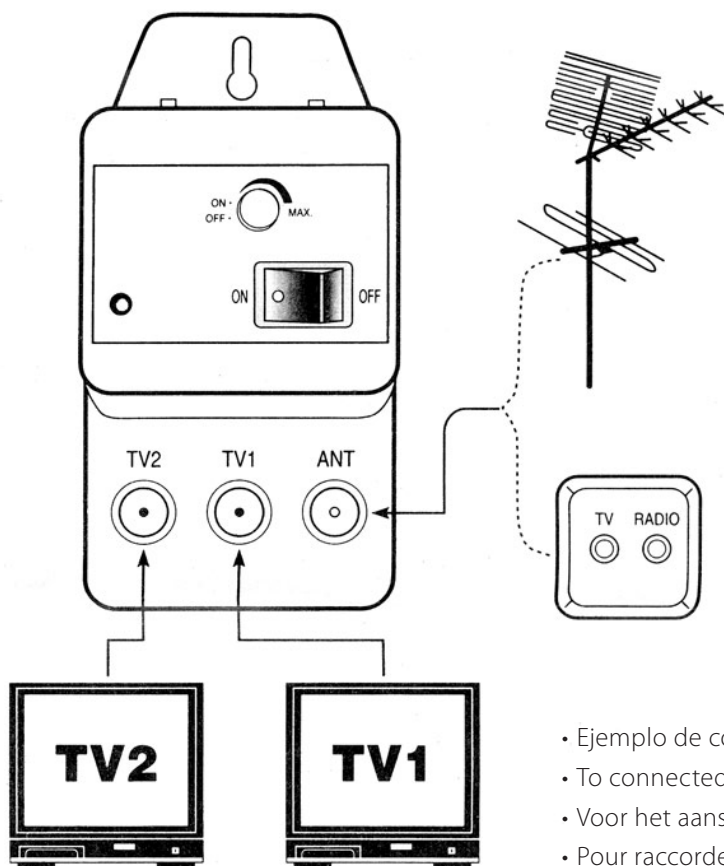

ACTV042

AMPLIFICADOR DE ANTENA CON CONTROL DE GANANCIA

ANTENNA AMPLIFIER WITH GAIN CONTROL

ANTENNE VERSTERKER MET REGELBARE VERSTERKING

AMPLIFICATEUR D'ANTENNE AVEC AMPLIFICATION RÉGLABLE

- Para uso en interior de casa. A este amplificador se le puede conectar una antena exterior o antena central, así como un sistema de distribución por cable.
- For indoor use, can be connected to individual antenna, central antenna systems and cable-TV systems.
- Geschikt voor gebruik binnenshuis en aansluiting op individuele antennes, centrale antenne systemen en kable-TV systemen.
- Propre à l'usage dans la maison pour brancher aux antennes individuelles, aux systèmes d'antennes centrales et aux systèmes à cable pour TV.

- Ejemplo de conexión de 2 TV
- To connected 2 appliances
- Voor het aansluiten can 2 apparaten
- Pour raccorder 2 appareils