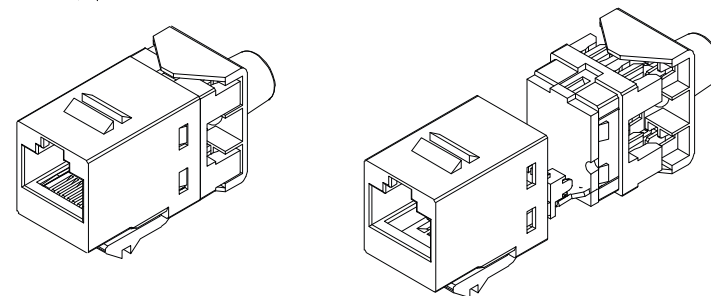

Proyecciones

Vista isométrica y despiece

Imagen frontal e imagen posterior

FECHA	PROYECCIÓN	TOLERANCIA	Referencia: CON935		
09-01-2017		(si no se especifica de otra forma)	Descripción: Conector Keystone RJ45 Cat6 UTP hembra panel tool-less 180°		
ESCALA	DIMENSIONES	.X±0.20 .X°±5°	Características		
1/1	en milímetros (mm)	.XX±0.10 .XX°±2°	Categoría: Cat. 6	Tamaño: RJ45 - 8V/8C	Color: Negro
			Tipo: UTP	Crimpado: Toolless	Marca: Nimo Electronic