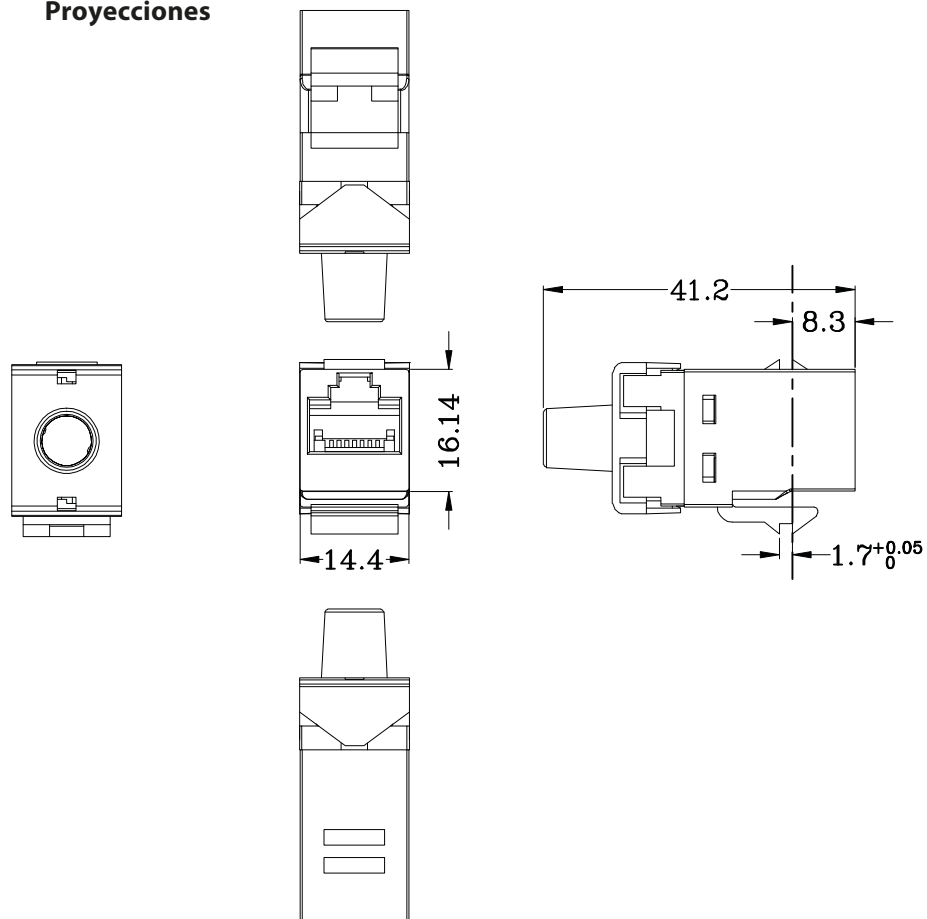

Proyecciones

Vista isométrica y despiece

Imagen frontal e imagen posterior

FECHA	PROYECCIÓN	TOLERANCIA	Referencia: CON935		
09-01-2017		(si no se especifica de otra forma)	Descripción: Conector Keystone RJ45 Cat6 UTP hembra panel tool-less 180°		
ESCALA	DIMENSIONES	.X±0.20 .X°±5°	Características		
1/1	en milímetros (mm)	.XX±0.10 .XX°±2°	Categoría: Cat. 6	Tamaño: RJ45 - 8V/8C	Color: Negro
			Tipo: UTP	Crimpado: Toolless	Marca: Nimo Electronic