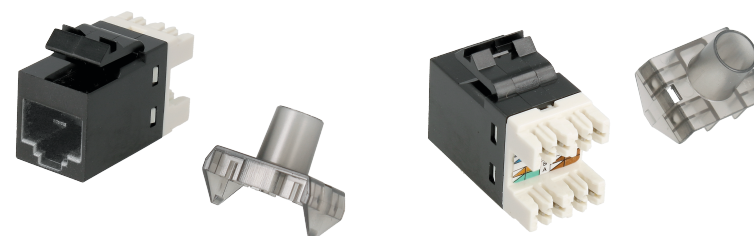

Proyecciones

Vista isométrica y despiece

Imagen frontal e imagen posterior

FECHA	PROYECCIÓN	TOLERANCIA	Referencia: CON935		
09-01-2017		(si no se especifica de otra forma)	Descripción: Conector Keystone RJ45 Cat6 UTP hembra panel tool-less 180°		
ESCALA	DIMENSIONES	.X±0.20 .X°±5°	Características		
1/1	en milímetros (mm)	.XX±0.10 .XX°±2°	Categoría: Cat. 6	Tamaño: RJ45 - 8V/8C	Color: Negro
			Tipo: UTP	Crimpado: Toolless	Marca: Nimo Electronic